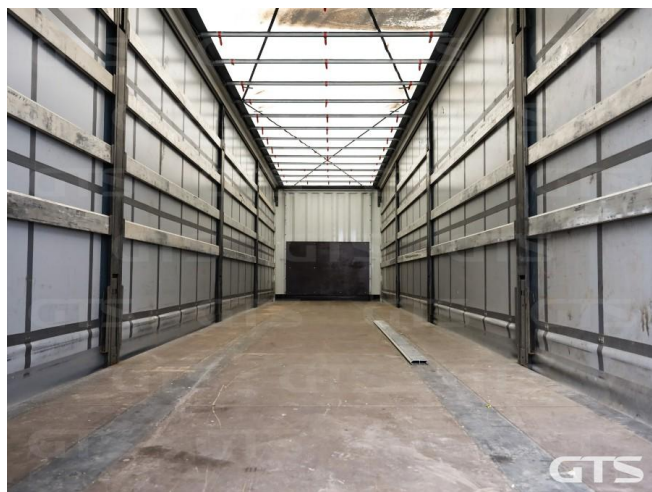

Шторный полуприцеп

Krone SD 2022 г/в

Основные характеристики

Длина: 13.6

Склад: Москва север

Количество осей: 3

Марка осей: Krone

Тормоза: Дисковые

Подвеска: Полурессорная

Дополнительная информация

Шторный полуприцеп Krone SD 2022 г/в

Оригинал ПТС

3 оси

Грузоподъемность, кг: 32 745

Цена указана с НДС

Дополнительные преимущества: